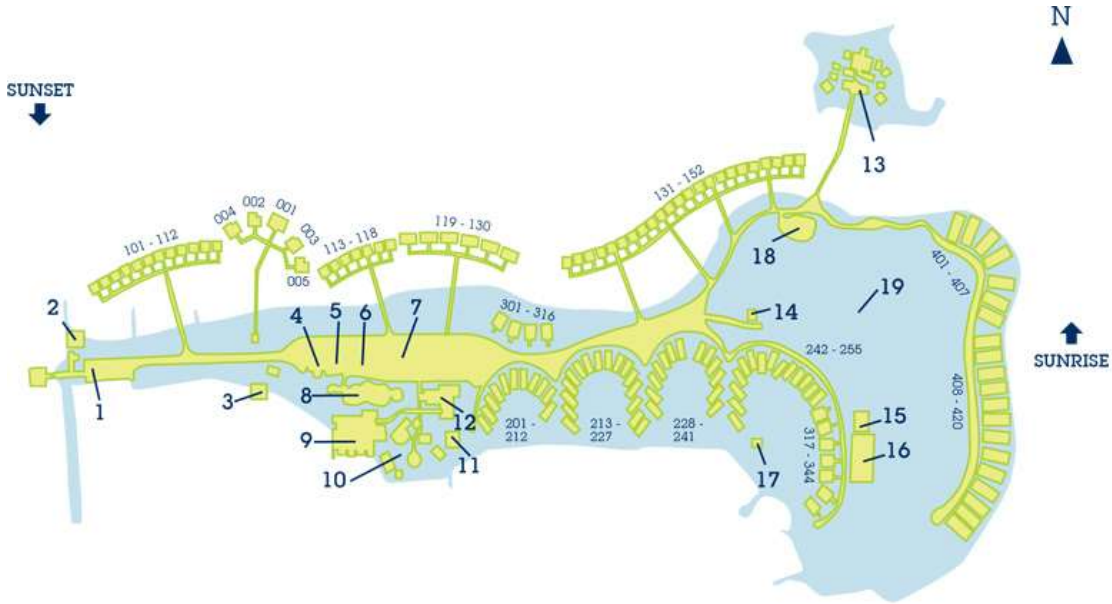

SHERATON MALDIVES FULL MOON

Atollo:	Male Nord
Dimensione isola (m):	800 x 300
Estensione del reef:	raggiungibile in barca
Distanza dall'aeroporto di Male (km):	9
Trasferimento in Barca Veloce (min):	15

Ristoranti e bar

La struttura dispone di 3 Bar e 5 Ristoranti.

Sport e Intrattenimento

Banana riding - Beach volley - Canoa - Catamarano - Centro subacqueo - Karaoke - Moto d'acqua - Palestra - Paracadute ascensionale - Pesca d'altura - Sci d'acqua - Snorkeling - Tennis - Tennis da tavolo - Wake Board - Windsurf.

MAPPA RESORT

- 1 Welcome Pavilion
- 2 Dive Center
- 3 Water Sports Center
- 4 Lobby & Link@Sheraton
- 5 Jewelry Shop & Boutique
- 6 Drifters
- 7 Feast
- 8 Swimming Pool
- 9 Anchorage Bar

- 10 Sea Salt
- 11 Sand Coast
- 12 Baan Thai
- 13 Shine Spa for Sheraton
- 14 Clinic
- 15 Sheraton Fitness
- 16 Tennis Court
- 17 Beach Bar & Coconut Grove
- 18 Sheraton Adventure Club
- 19 Star Village - for Associates only