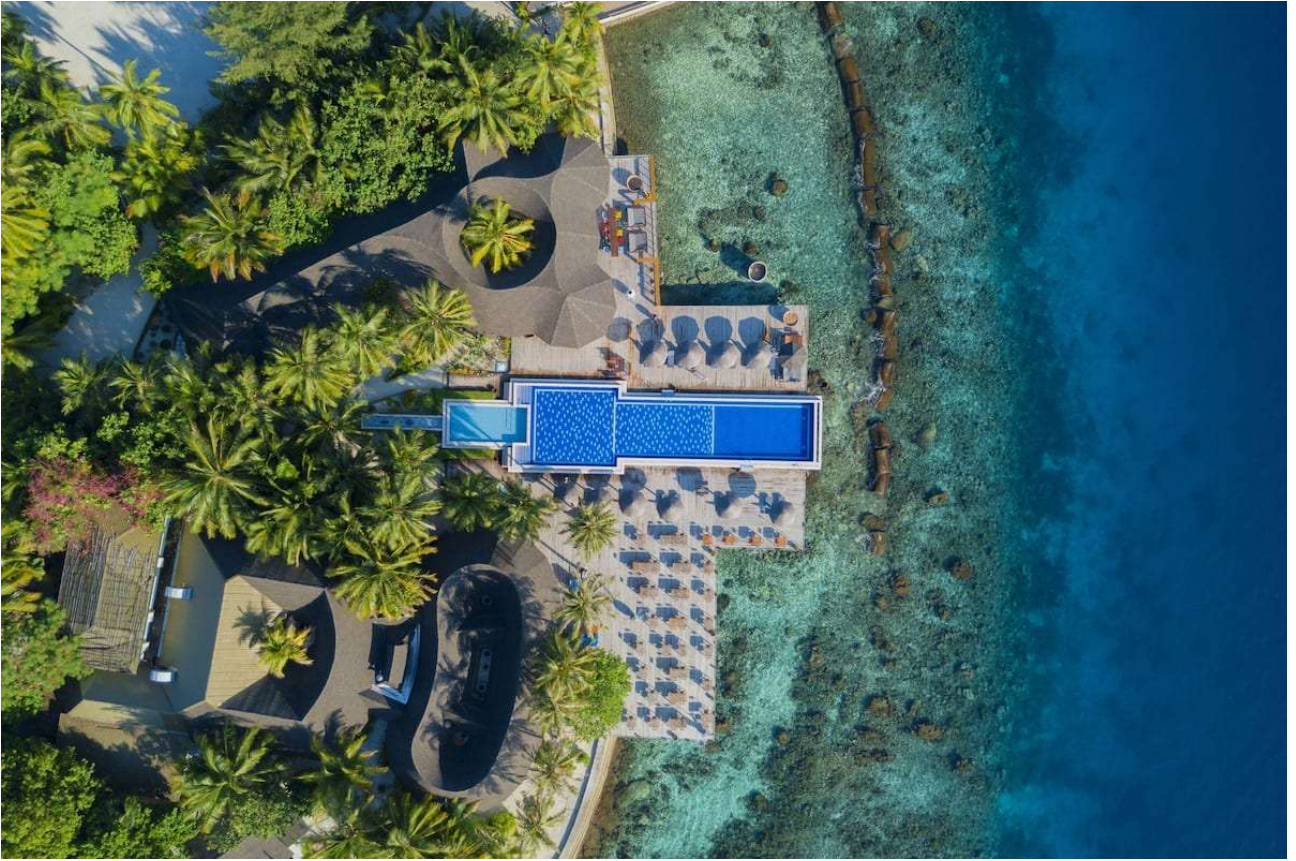

CENTARA GRAND ISLAND RESORT & SPA

DUPLEX BEACH VILLA

DELUXE OVERWATER VILLA

FAMILY WATER VILLA

PREMIER OVERWATER VILLA

BEACH VILLA CON PISCINA PRIVATA (DUE CAMERE DA LETTO)

PREMIUM DELUXE SUNSET OVERWATER VILLA CON PISCINA