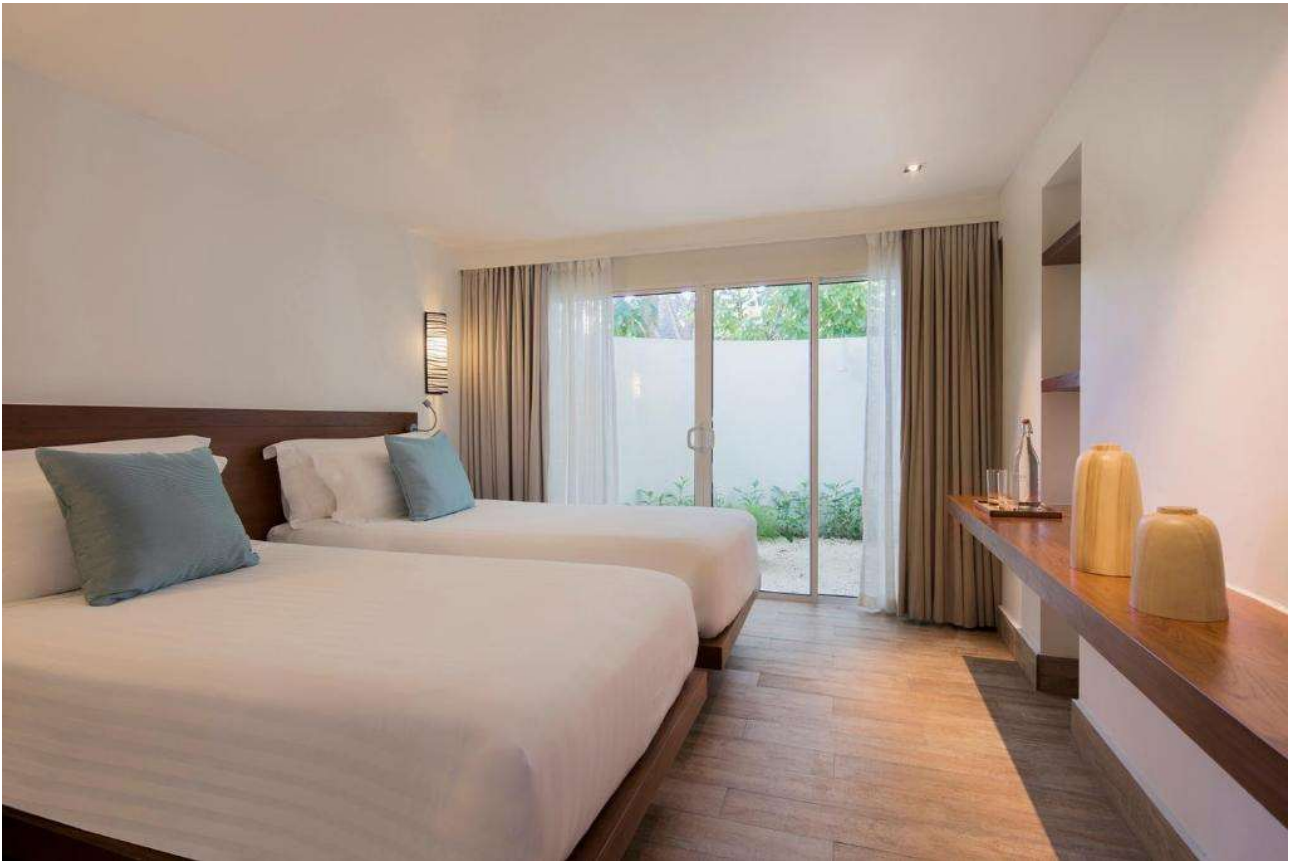

CENTARA GRAND ISLAND RESORT & SPA

DUPLEX BEACH VILLA

DELUXE OVERWATER VILLA

FAMILY WATER VILLA

PREMIER OVERWATER VILLA

BEACH VILLA CON PISCINA PRIVATA (DUE CAMERE DA LETTO)

PREMIUM DELUXE SUNSET OVERWATER VILLA CON PISCINA