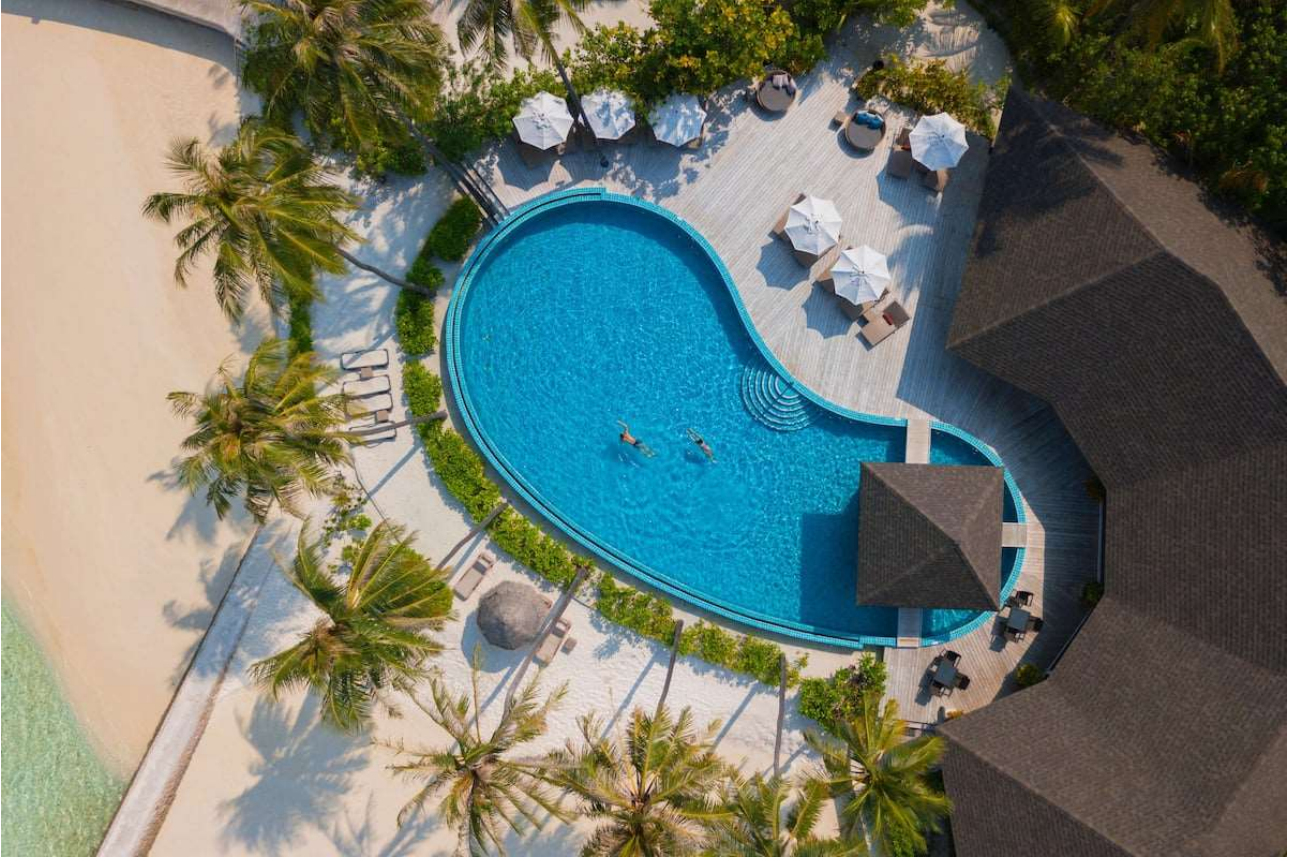

CENTARA GRAND ISLAND RESORT & SPA

DUPLEX BEACH VILLA

DELUXE OVERWATER VILLA

FAMILY WATER VILLA

PREMIER OVERWATER VILLA

BEACH VILLA CON PISCINA PRIVATA (DUE CAMERE DA LETTO)

PREMIUM DELUXE SUNSET OVERWATER VILLA CON PISCINA